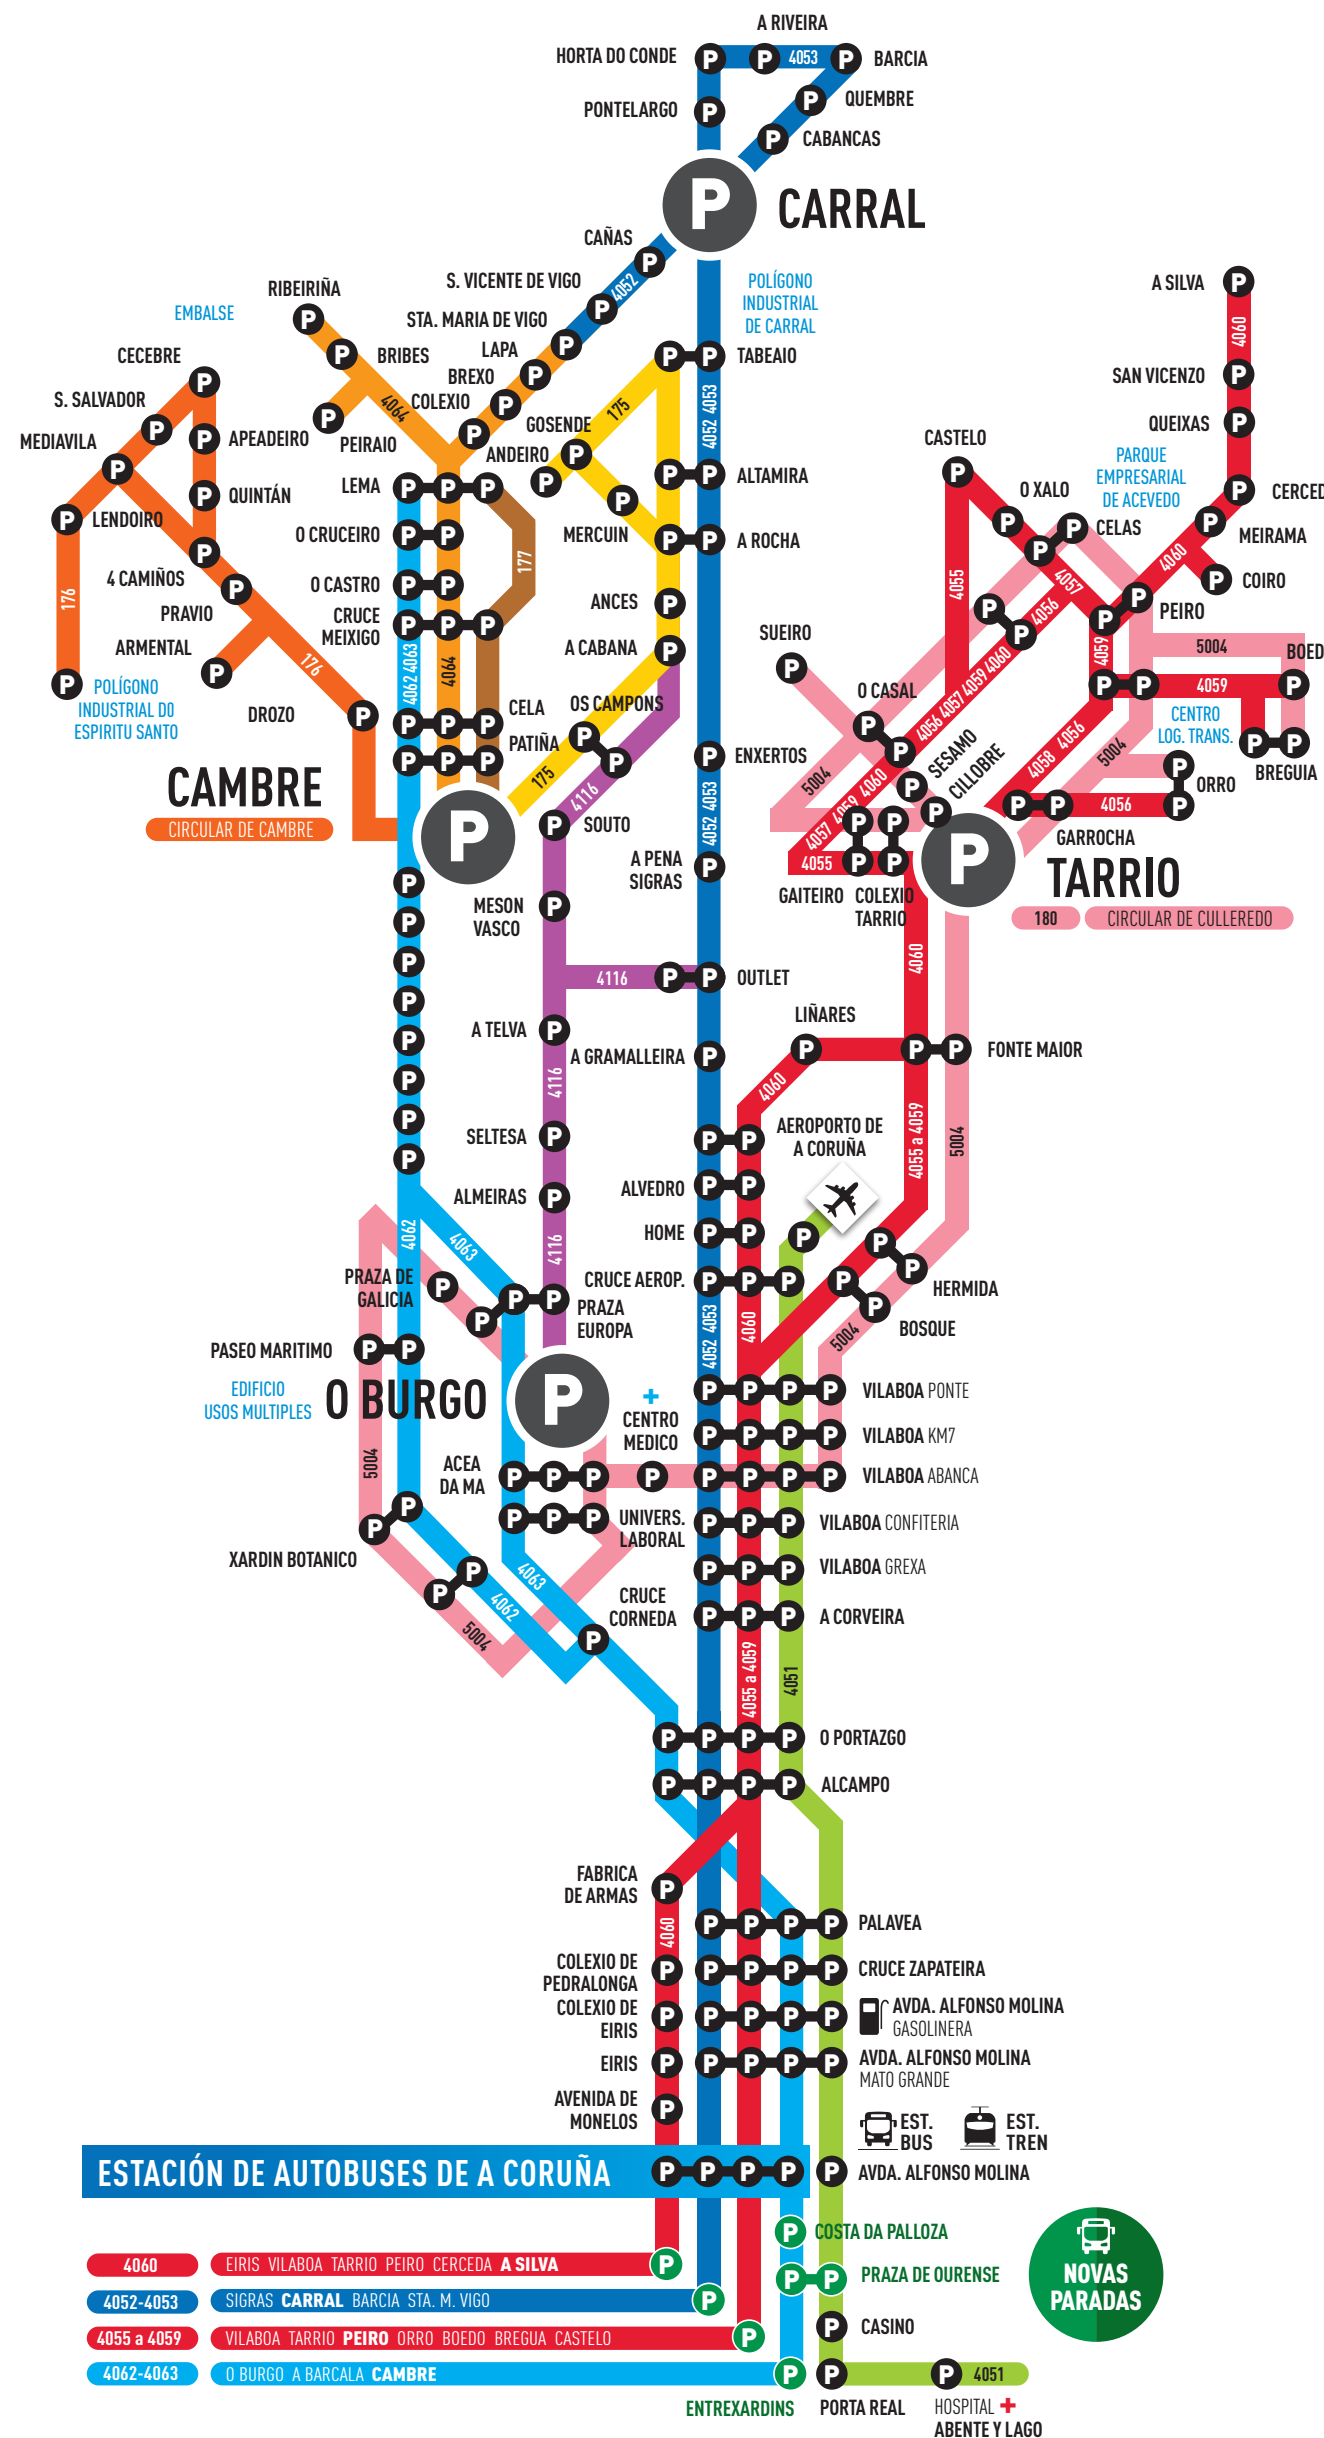

4055 a 4060 SAIDAS CULLEREDO REGRESOS

4055 Vilaboa Tarrío O Casal CASTELO

14.20 h / 18.20 h		luns - venres	07.20 h / 15.20 h / 19.20 h

4056 Vilaboa Tarrío O Casal Celas Peiro Ledoño ORRO

14.20 h / 18.20 h		luns - venres	07.45 h / 15.45 h / 19.45 h

4057 Vilaboa Tarrío O Casal Celas PEIRO

08.20 h - 20.20 h	cada 2 horas	luns - venres	cada 2 horas 07.30 h - 21.30 h

4059 Vilaboa Tarrío O Casal Celas Peiro Ledoño BOEDO BREGUA

08.20 h / 16.20 h		luns - venres	09.40 h / 17.40 h

4060 Eiris Vilaboa Tarrío O Casal Celas Cerceda Queixas A SILVA

17.20 h		luns - venres	07.00 h

4057 Entrexardíns TARRIO

10.50 h / 18.50 h		dom./fest.	11.30 h / 19.30 h

4062 a 4063 SAIDAS A BARCALA CAMBRE REGRESOS

06.10 h - 22.10 h	cada 30'	luns - venres	cada 30' 07.00 h - 23.00 h
06.50 h - 21.50 h	cada hora	sábados	cada hora 07.30 h - 22.30 h
08.50 h - 21.50 h	cada hora	dom./fest.	cada hora 09.30 h - 22.30 h

4062 O portazgo Cordeda XARDIN BOTANICO Ponte do Burgo A Barcala CAMBRE

06.10 h - 22.10 h	cada hora	luns - venres	cada hora 07.00 h - 23.00 h

4062 A Barcala Cambre LEMA

06.10 h / 9.10 h / 14.10 h / 18.10 h		luns - venres	06.55 h / 09.55 h / 14.55 h / 18.55 h

4063 O portazgo Cordeda EDIF. USOS MULTIPLES Ponte do Burgo A Barcala CAMBRE

06.40 h - 21.40 h	cada hora	luns - venres	cada hora 07.30 h - 22.30 h
06.50 h - 21.50 h	cada hora	sábados	cada hora 07.30 h - 22.30 h
08.50 h - 21.50 h	cada hora	dom./fest.	cada hora 09.30 h - 22.30 h

ASG EDIFICIO SERVICIOS MULTIPLES (O BURGO) ASG

4116 SAIDAS A CABANA REGRESOS

09.25 h - 21.25 h	cada 2 horas	luns - venres	07.15 h / e cada 2 horas 09.35 h - 21.35 h

5004 SAIDAS CULLEREDO REGRESOS

07.30 h / 09.50 h / 11.50 h		luns - venres	08.30 h / 10.30 h / 12.30 h
14.15 h / 15.50 h / 17.50 h		luns - venres	14.45 h / 16.30 h / 18.30 h
19.50 h / 21.50 h / 22.45 h		luns - venres	20.30 h / 22.30 h
07.30 h / 08.30 h / 13.30 h / 14.30 h		sábado	08.00 h / 09.00 h / 14.00 h / 15.00 h
15.30 h EDIFICIO SERVICIOS MULTIPLES TARRIO		sábado	TARRIO EDIFICIO SERVICIOS MULTIPLES 16.00 h

Edificio Servicios Múltiples + C. Médico Vilaboa Tarrío Ledoño PEIRO

07.30 h / 14.15 h		luns - venres	08.05 h / 14.45 h

Edificio Servicios Múltiples + C. Médico Vilaboa Tarrío Ledoño BOEDO BREGUA

07.30 h / 14.15 h		luns - venres	08.05 h / 14.45 h

Edificio Servicios Múltiples + C. Médico Vilaboa Tarrío Ledoño Peiro Celas O Casal SESAMO

07.30 h / 14.15 h / 17.50 h		luns - venres	08.45 h / 15.00 h / 18.45 h

Edificio Servicios Múltiples + C. Médico Vilaboa Tarrío Ledoño Peiro Celas O Casal SUEIRO

07.30 h / 14.15 h / 17.50 h		luns - venres	08.45 h / 15.00 h

Edificio Servicios Múltiples + C. Médico Vilaboa Tarrío Ledoño Peiro Celas O Casal CILLOBRE

07.30 h / 14.15 h / 17.50 h		luns - venres	08.40 h / 14.55 h / 18.40 h

Edificio Servicios Múltiples + C. Médico Vilaboa LIÑARES

14.15 h / 19.50 h		luns - venres	21.00 h

Edificio Servicios Múltiples + C. Médico Vilaboa Tarrío ORRO

14.15 h		luns - venres	14.30 h
07.30 h / 13.30 h		sábados	07.50 h / 13.50 h

ASG CAMBRE ASG

175 SAIDAS REGRESOS DESDE ANDEIRO

07.10 h - 21.10 h	cada 2 horas	luns - venres	cada 2 horas 07.25 h - 21.25 h

176 SAIDAS REGRESOS DESDE PO. ESP. SANTO

08.15 h - 20.15 h	cada 2 horas	luns - venres	cada 2 horas 08.35 h - 20.35 h

177 SAIDAS REGRESOS DESDE SAN LORENZO

08.50 h - 20.50 h	cada 2 horas	luns - venres	cada 2 horas 09.00 h - 21.00 h

4064 SAIDAS REGRESOS DESDE STA. MARIA DE VIGO

07.45 h - 21.45 h	cada 2 horas	luns - venres	cada 2 horas 08.00 h - 22.00 h

ASG CENTRO DA CIDADE AEROPORTO ASG

4051 SAIDAS REGRESOS

07.15 h - 21.45 h	cada 30'	luns - venres	cada 30' 07.15 h - 21.45 h
07.30 h - 22.30 h	cada hora	sábados	cada hora 08.00 h - 22.00 h
08.30 h - 22.30 h	cada hora	dom./fest.	cada hora 09.00 h - 22.00 h

4051 DEPARTURES RETURNS

07.15 h - 21.45 h	every 30'	Monday to Friday	every 30' 07.15 h - 21.45 h
07.30 h - 22.30 h	every hour	Saturday	every hour 08.00 h - 22.00 h
08.30 h - 22.30 h	every hour	Sundays and Holidays	every hour 09.00 h - 22.00 h

+34 981 231234 www.autoscalpita.es